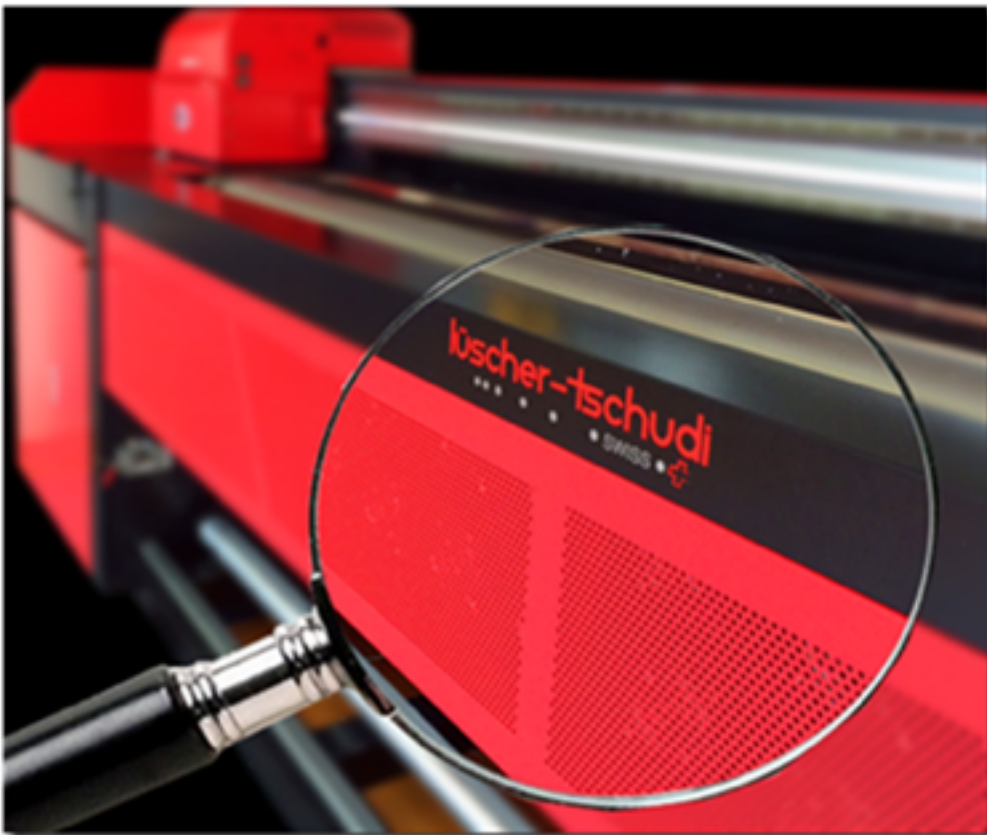

Sehr geehrte Damen und Herren,

Nur das Beste ist gut genug für Sie!

Mit der heutigen Ausgabe von unserer Information Nr. 6 möchten wir Ihnen über die in allen Belangen sehr hohe Bauqualität des **T-REX 320** berichten. Alle verbauten mechanischen Teile und elektronischen Komponenten garantieren unseren Kunden höchste Präzision, Lebensdauer und Stabilität in der täglichen Druckproduktion. Somit sind kostenmässig geringste Unterhalts- und Wartungskosten im technischen Service gewährleistet und daraus resultiert wiederum eine störungsfreie Produktion und die hohe Lebensdauer unserer grossformatigen Digitaldruckmaschine für alle Soft-Signage und Textildruckanwendungen. Nur die besten Teile international bekannter und renommierter Hersteller werden eingebaut. Dies wiederum garantiert einen effizienten Service, da diese Komponenten weltweit erhältlich sind.

Breitspannwalze für die faltenfreie Bedruckstoffführung, Schweiz
Glasmassstab und präzise Gleitschienen von Lika, Italien

...und besonders wichtig für eine kontinuierliche Bedruckstoffdortrocknung, bei höchster Druckgeschwindigkeit, ist unser integrierter Hochleistungs-Warentrockner:

Integrierter Warentrockner

Um den **T-REX 320** in der praxisgerechten Druckproduktion zu sehen, vereinbaren Sie doch bitte mit uns einen Besuchstermin im Werk. Wir freuen uns auf Ihre erste Kontaktaufnahme.